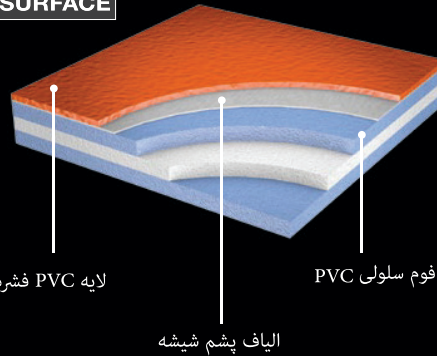

## ایده آل برای سالن های چند منظوره حرفه ای و مسابقه

مشخصات انحصاری کفپوش های ورزشی  
۶/۷ و ۸ میلیمتر وینیفلکس:

- ضخامت ۶/۷ و ۸ میلیمتر
- به صورت رول عرض ۲ متر
- برگشت پذیری سریع توپ
- جلوگیری از آسیب دیدن ورزشکاران
- قابلیت درزجوش و یکپارچگی سطح
- ۱۰۰٪ بدون کاهش ابعاد (هرگز درز باز نمی کند)
- بدون آلودگی و بو، دارای خصوصیات آنتی باکتریال
- دارای لاک پلی یورتان جهت مقاومت سایشی
- کفپوش ورزشی وینیفلکس با لایه میانی از الیاف پشم شیشه و پشت فوم سلولی در برابر ضربه و کاهش ابعاد مقاوم بوده و برگشت پذیری و ثبات زیرپای آن به بالاترین درجه می رسد.

مزایای لایه رویی با تکنولوژی

- این لایه شامل ذرات  $Al_2O_3$  بوده که مقاومت به ساییدگی را افزایش می دهد.
- نظافت توسط شوینده های متداول
- آنتی باکتریال
- بدون احتیاج به واکس و پولیش
- نظافت سریع و آسان
- ضخامت لایه رویی ۱/۳ و ۱/۴۵