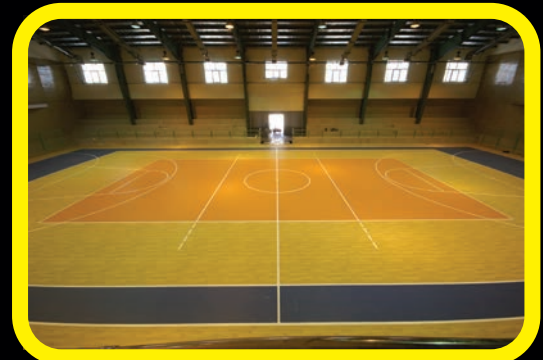

Gymfit 50

کفپوش ورزشی ضخامت ۵ میلیمتر

ایده آل برای سالن های چند منظوره تمرینی

PUR
SURFACE

لاک مخصوص با تکنولوژی

برای نگهداری بهتر
و نظافت آسان تر

لایه PVC فشرده

الیاف پشم شیشه

فوم سلولی PVC

مشخصات انحصاری کفپوش های ورزشی ۵ میلیمتر وینفلکس :

- ضخامت ۵ میلیمتر
- به صورت رول عرض ۲ متر
- برگشت پذیری سریع توپ
- جلوگیری از آسیب دیدن ورزشکاران
- قابلیت درزجوش و یکپارچگی سطح
- ۱۰۰٪ بدون کاهش ابعاد (هرگز درز باز نمی کند)
- بدون آلودگی و بو، دارای خصوصیات آنتی باکتریال
- دارای لاک پلی یورتان جهت مقاومت سایشی
- کفپوش ورزشی وینفلکس با لایه میانی از الیاف پشم شیشه و پشت فوم سلولی در برابر ضربه و کاهش ابعاد مقاوم بوده و برگشت پذیری و ثبات زیرپای آن به بالاترین درجه می رسد