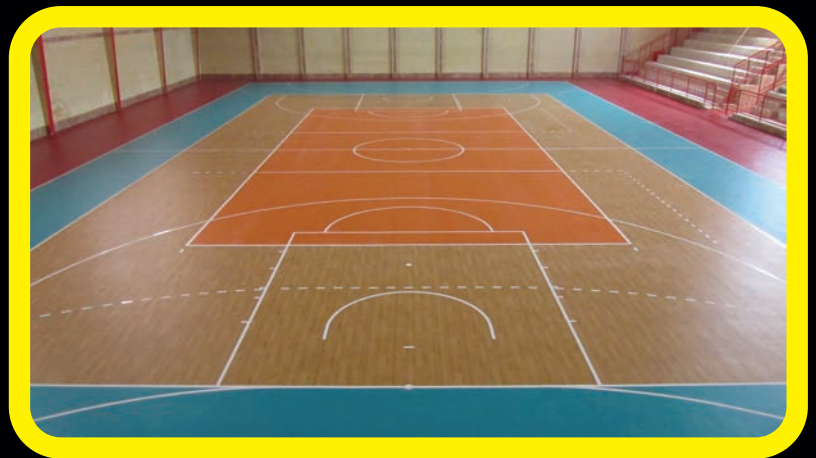

شرکت ایران کفپوش با بیش از ۴۰ سال سابقه و تجربه در تولید و عرضه انواع کفپوش، کفپوش های ورزشی وینیفلکس را در ضخامت های مختلف ارائه می نماید .
با توجه به اهمیت انتخاب کفپوش مناسب در سالن های ورزشی در جهت به حداقل رسیدن آسیب به ورزشکار و همچنین برگشت پذیری مناسب توپ در ورزش های مختلف، شرکت ایران کفپوش آماده ارائه هرگونه مشاوره و راهنمایی در این راستا می باشد .

Start	Gymfit	Super Sport	Extreme	نوع کفپوش
				نوع سالن
			●	حرفه ای و مسابقات
		●	●	چند منظوره
	●	●	●	دانشگاه ها
●	●	●	●	مدارس و تمرین
●	●	●	●	ایروبیک
●	●	●	●	بدمینتون
●	●	●	●	بدنسازی
●	●	●	●	ژیمناستیک
●	●	●	●	ورزش های رزمی
●	●	●	●	بینگ پونگ

● عالی ● خوب ● مناسب

مزایای استفاده از کفپوش های ورزشی وینیفلکس

کاهش صدمه به ورزشکار

تغییر بهینه حالت عمودی و افقی زیر پا

تغییرات حرکتی راحت

بهترین تعادل جهت ضریب اصطکاک و گیرایش بین ۰/۷ و ۰/۴

بهترین حالت توپ ورزشی

بهترین برگشت پذیری توپ

محافظت طولانی مدت

بهترین جذب ضربه، محافظ غضروف و مفاصل