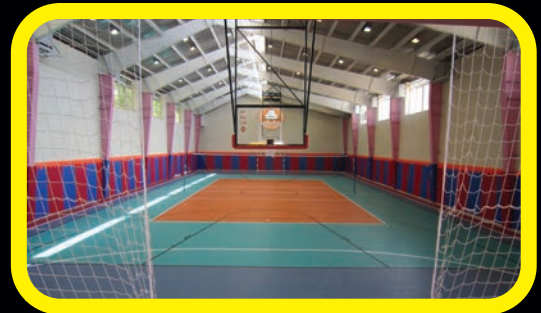

Gymfit 50

کفپوش ورزشی ضخامت ۵ میلیمتر

ایده آل برای سالن های چند منظوره تمرینی

PUR
SURFACE

لاک مخصوص با تکنولوژی

برای نگهداری بهتر
و نظافت آسان تر

لایه PVC فشرده

الیاف پشم شیشه

فوم سلولی PVC

مشخصات انحصاری کفپوش های ورزشی ۵ میلیمتر وینفلکس :

- ضخامت ۵ میلیمتر
- به صورت رول عرض ۲ متر
- برگشت پذیری سریع توپ
- جلوگیری از آسیب دیدن ورزشکاران
- قابلیت درزجوش و یکپارچگی سطح
- ۱۰۰٪ بدون کاهش ابعاد (هرگز درز باز نمی کند)
- بدون آلودگی و بو، دارای خصوصیات آنتی باکتریال
- دارای لاک پلی یورتان جهت مقاومت سایشی
- کفپوش ورزشی وینفلکس با لایه میانی از الیاف پشم شیشه و پشت فوم سلولی در برابر ضربه و کاهش ابعاد مقاوم بوده و برگشت پذیری و ثبات زیرپای آن به بالاترین درجه می رسد